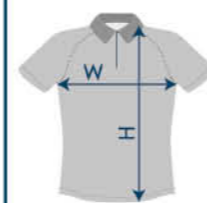

collo in tessuto
fabric neck

manica raglan
raglan sleeves

orlo
hem

orlo
hem

opzione: con tasca colori zip: bianco, nero, blu scuro
option: with pocket zip colours: white, black, dark blue

taglia size	4y	6y	8y	10y	12y	S	M	L	XL	2XL	3XL	4XL	5XL
W cm	27	30	33	36	39	42	45	48	51	54	57	60	63
H cm	45	48	51	54	57	60	63	66	69	72	75	78	81